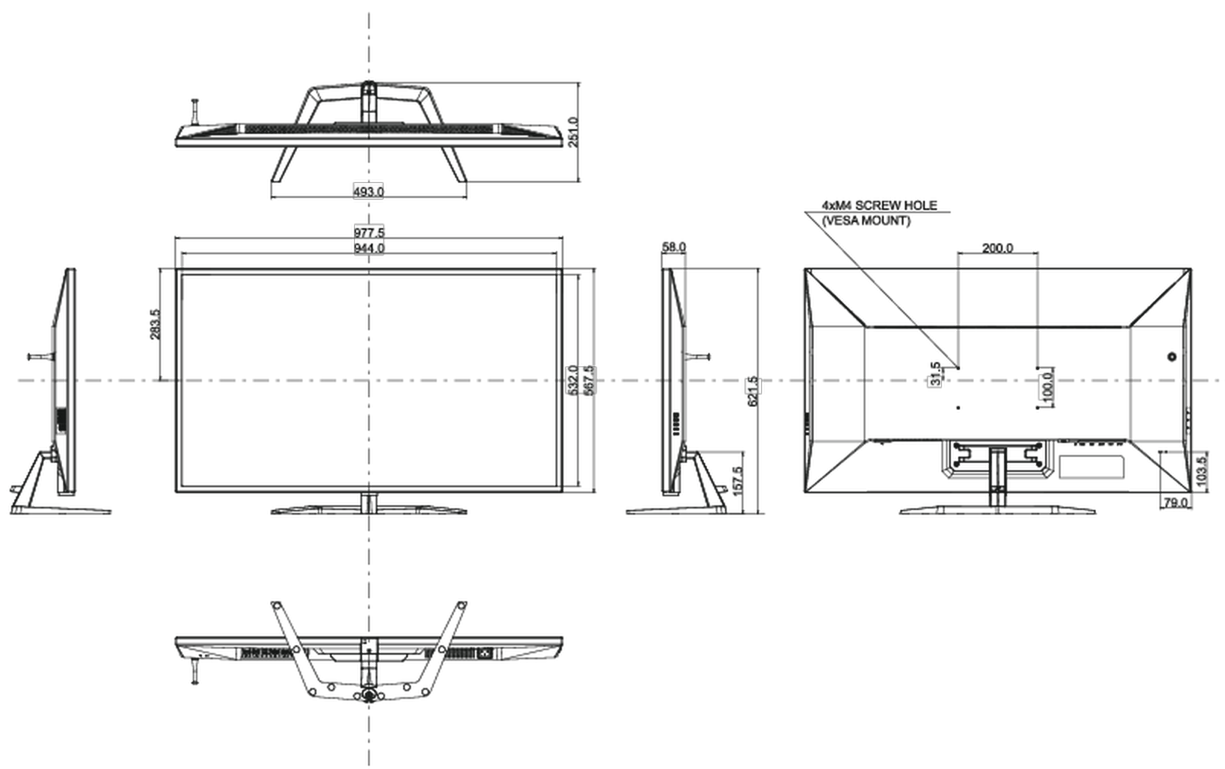

08 WYMIARY / WAGA

Wymiary produktu szer. x wys. x gł.	977.5 x 621.5 x 251mm
Wymiary pudła szer. x wys. x gł.	1071 x 760 x 240mm
Waga (bez pudła)	14.5kg
Waga (bez stopy)	12.7kg
Waga (z pudłem)	19kg
Kod EAN	4948570118519